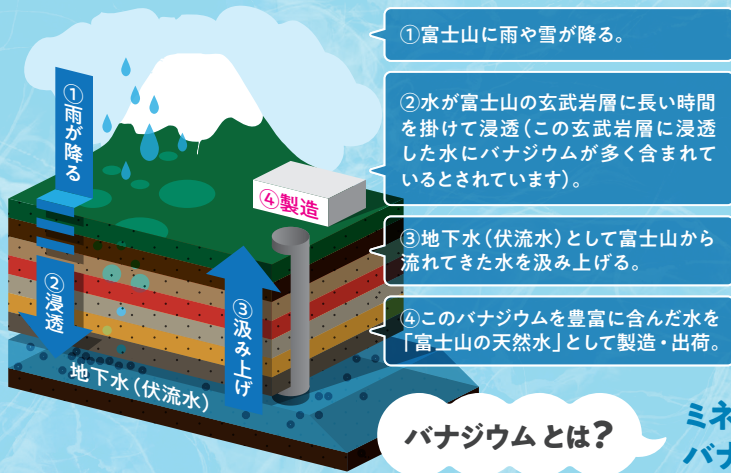

業界最安値に  
挑戦中!!  
500mlあたり  
約**46円!!**

創業25周年記念

計**4,400円**相当分が**無料!!**

(12ℓ×4本)

なんと!!

2週間お試して2本無料、そのままご契約いただくとさらに2本プレゼント!!

※お試し期間終了後、ご連絡がなければ自動で本契約へと移行させていただきますので、予めご了承ください。  
※上記特典は予告なく終了となる場合がございます。

まずは2週間、  
無料でお試してください!!

# 「富士山の天然水」はバナジウム成分を豊富に含んだ大自然の天然水です。

富士山の玄武岩層（7層）

富士山のふもと、静岡県富士宮市で地下約120mから汲み上げた「富士山の天然水」は、ナチュラルミネラルウォーター。「富士山の天然水」は採水地にこだわり、化学的な処理はせず、マイクロフィルターで地下水をろ過するため、天然ミネラルが豊富です。

飲料水はもちろん、料理や炊飯、ドリンクに用いると味が引き立ちます。この機会にぜひお試しください。