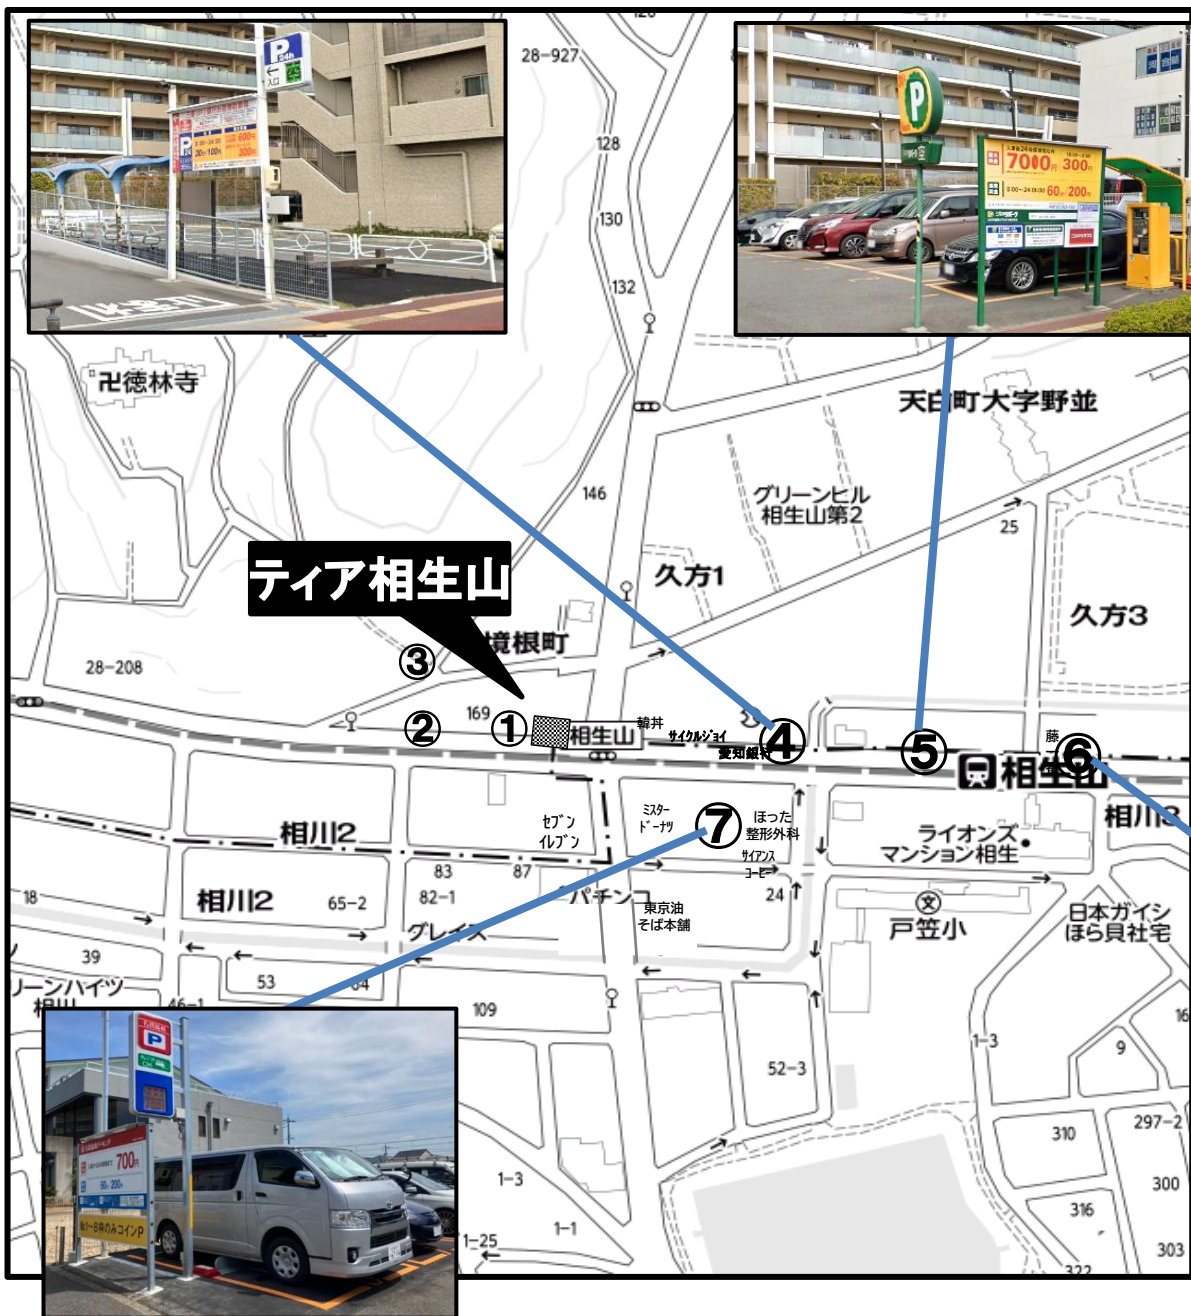

葬儀会館ティア相生山ロードマップ

葬儀会館ティア相生山

〒468-0035 名古屋市天白区境根町171
TEL. 052-893-0700 FAX. 052-893-0200

ご来館案内

交通機関をご利用の場合（お気をつけてお越しください）

■地下鉄桜通線

「相生山」駅下車②番出口から西へ300M

自動車をご利用の場合（安全運転でお越しください）

■「相生山」信号交差点北西角

（野並交差点より、東へ信号六つ目）

■高速道路をご利用の場合

名二環 鳴海IC出口を出て
東海通を西方向（野並方面）へ約2km直進

葬儀会館ティア相生山駐車場／会館周辺コインパーキング案内図

駐車場名称		台数
①	ティア相生山 駐車場	16台
②	ティア相生山 駐車場	18台
③	ティア相生山 駐車場	10台
④	ティーファス(有料) 【住所: 天白区久方3丁目22】	12台
⑤	リパーク(有料) 【住所: 天白区久方3丁目28】	8台
⑥	名鉄協商パーキング 相生山駅前(有料) ※駐車代金はティアが負担 会館事務所にてパーキングチケットをお渡しいたします 【住所: 天白区久方3丁目35】	18台
⑦	名鉄協商パーキング 相生山駅前第3(有料) ※駐車代金はティアが負担 会館事務所にてパーキングチケットをお渡しいたします 【住所: 緑区相川3丁目2】	8台