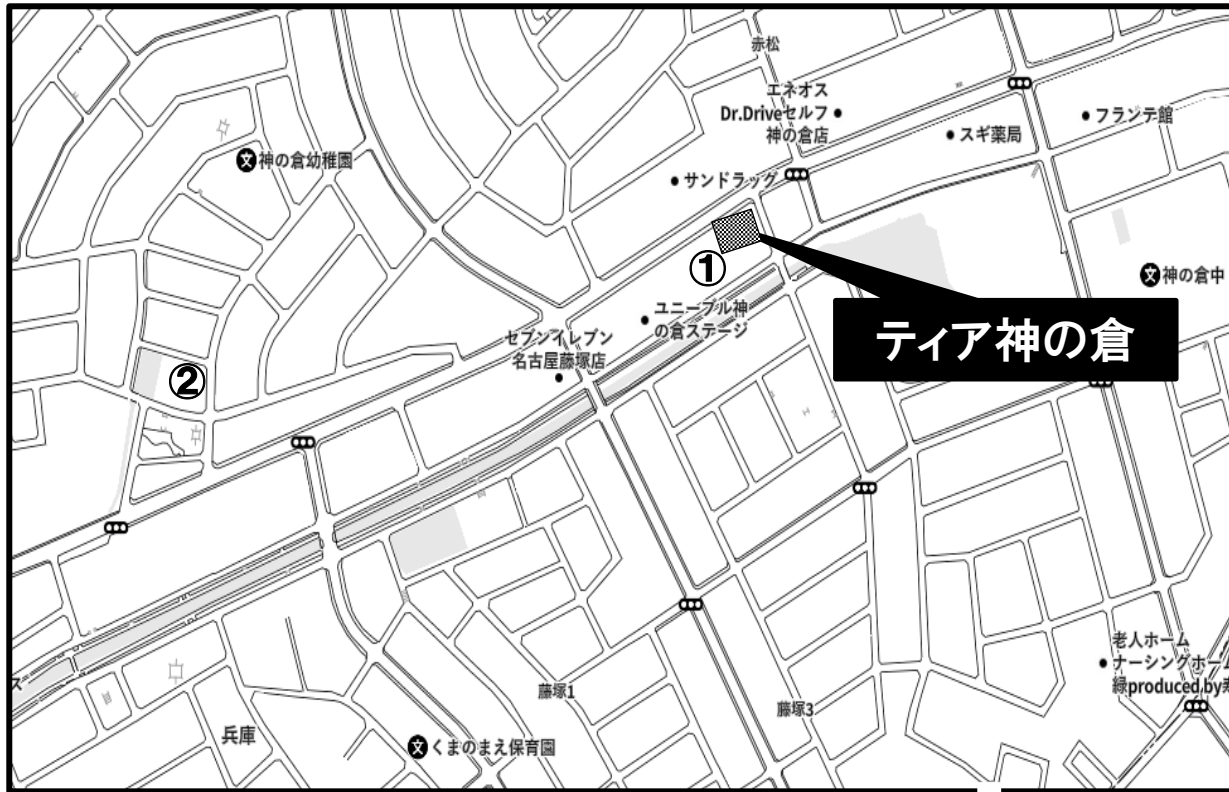

■名古屋市営地下鉄 桜通線「徳重」駅下車

→バス停「緑文化小劇場」乗車→4駅後のバス停「赤松」下車(会館目の前)

※地下鉄「徳重」駅2番出口がバス停から最も近い

自動車をご利用の場合(安全運転でお越しください)

■高速道路からお越しの方

名二環(名古屋第二環状自動車道)「鳴海IC」出口

→「黒沢台四丁目」交差点右折 →「徳重」交差点左折、約2km直進

葬儀会館ティア神の倉駐車場／会館周辺コインパーキング案内図